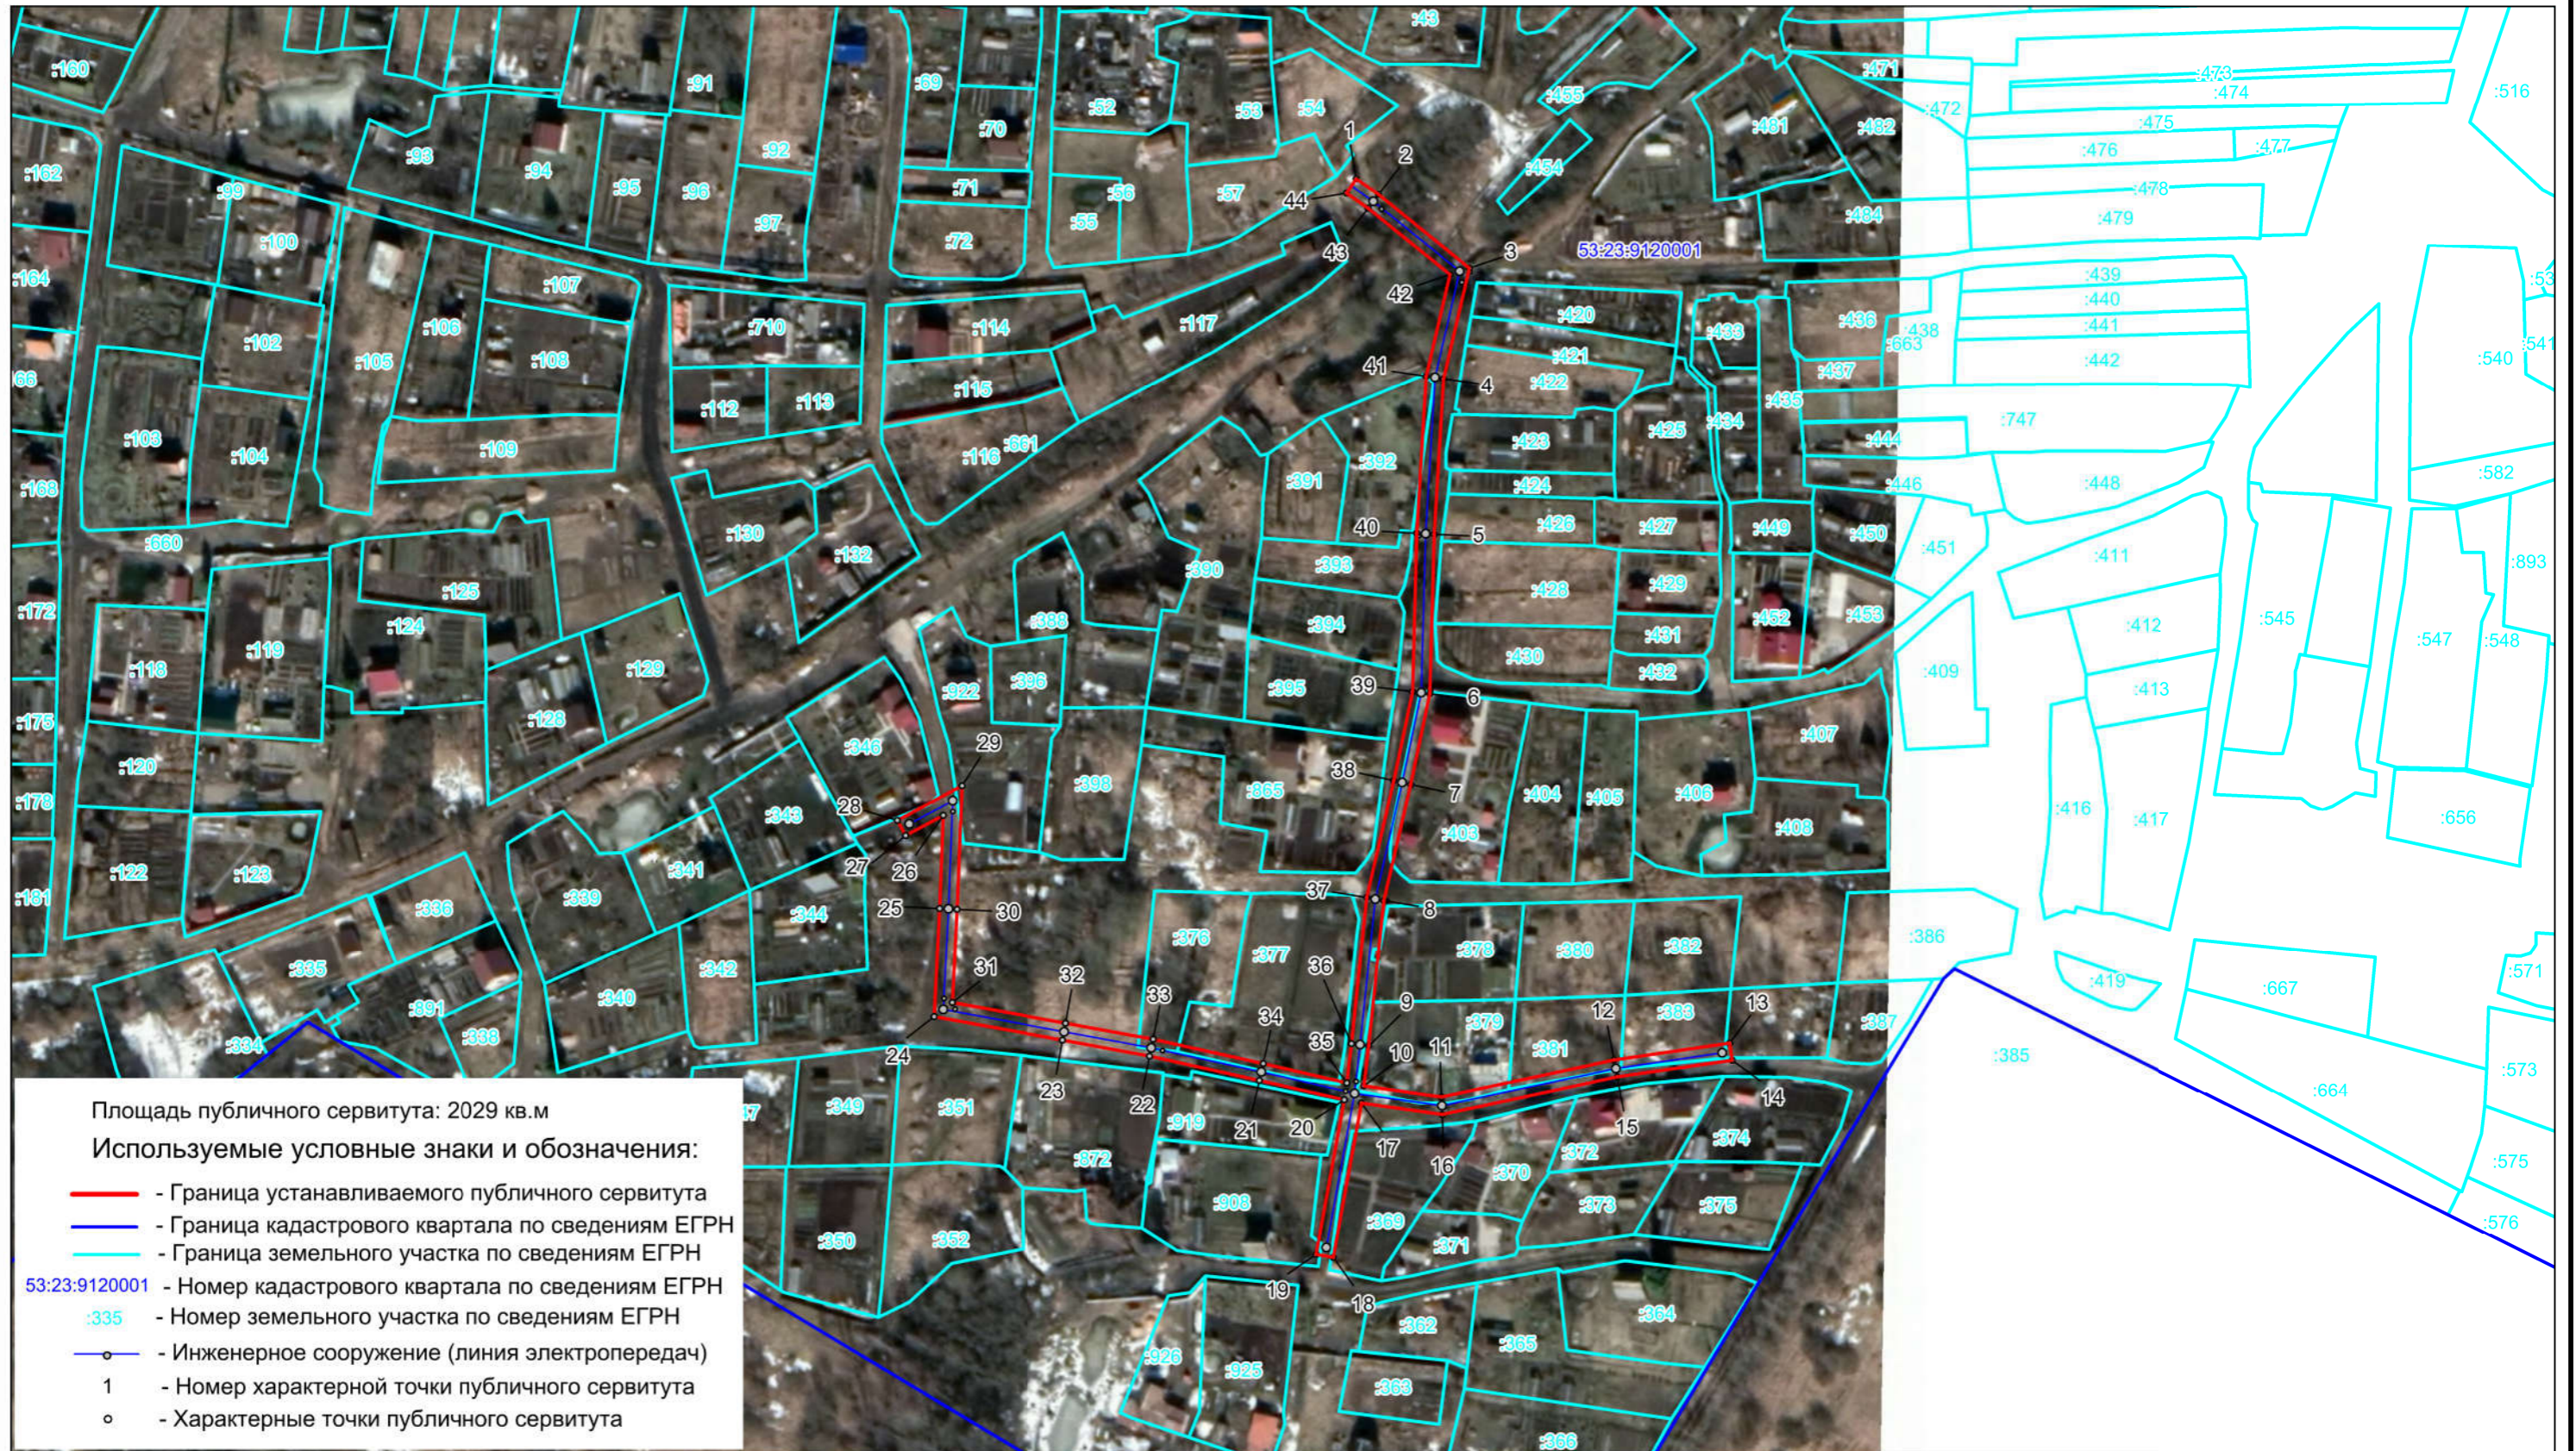

**Схема расположения границ публичного сервитута
ВЛИ-0,4 кВ Л-4 от КТП- «Крчевицы-2»**

Масштаб 1 : 1500