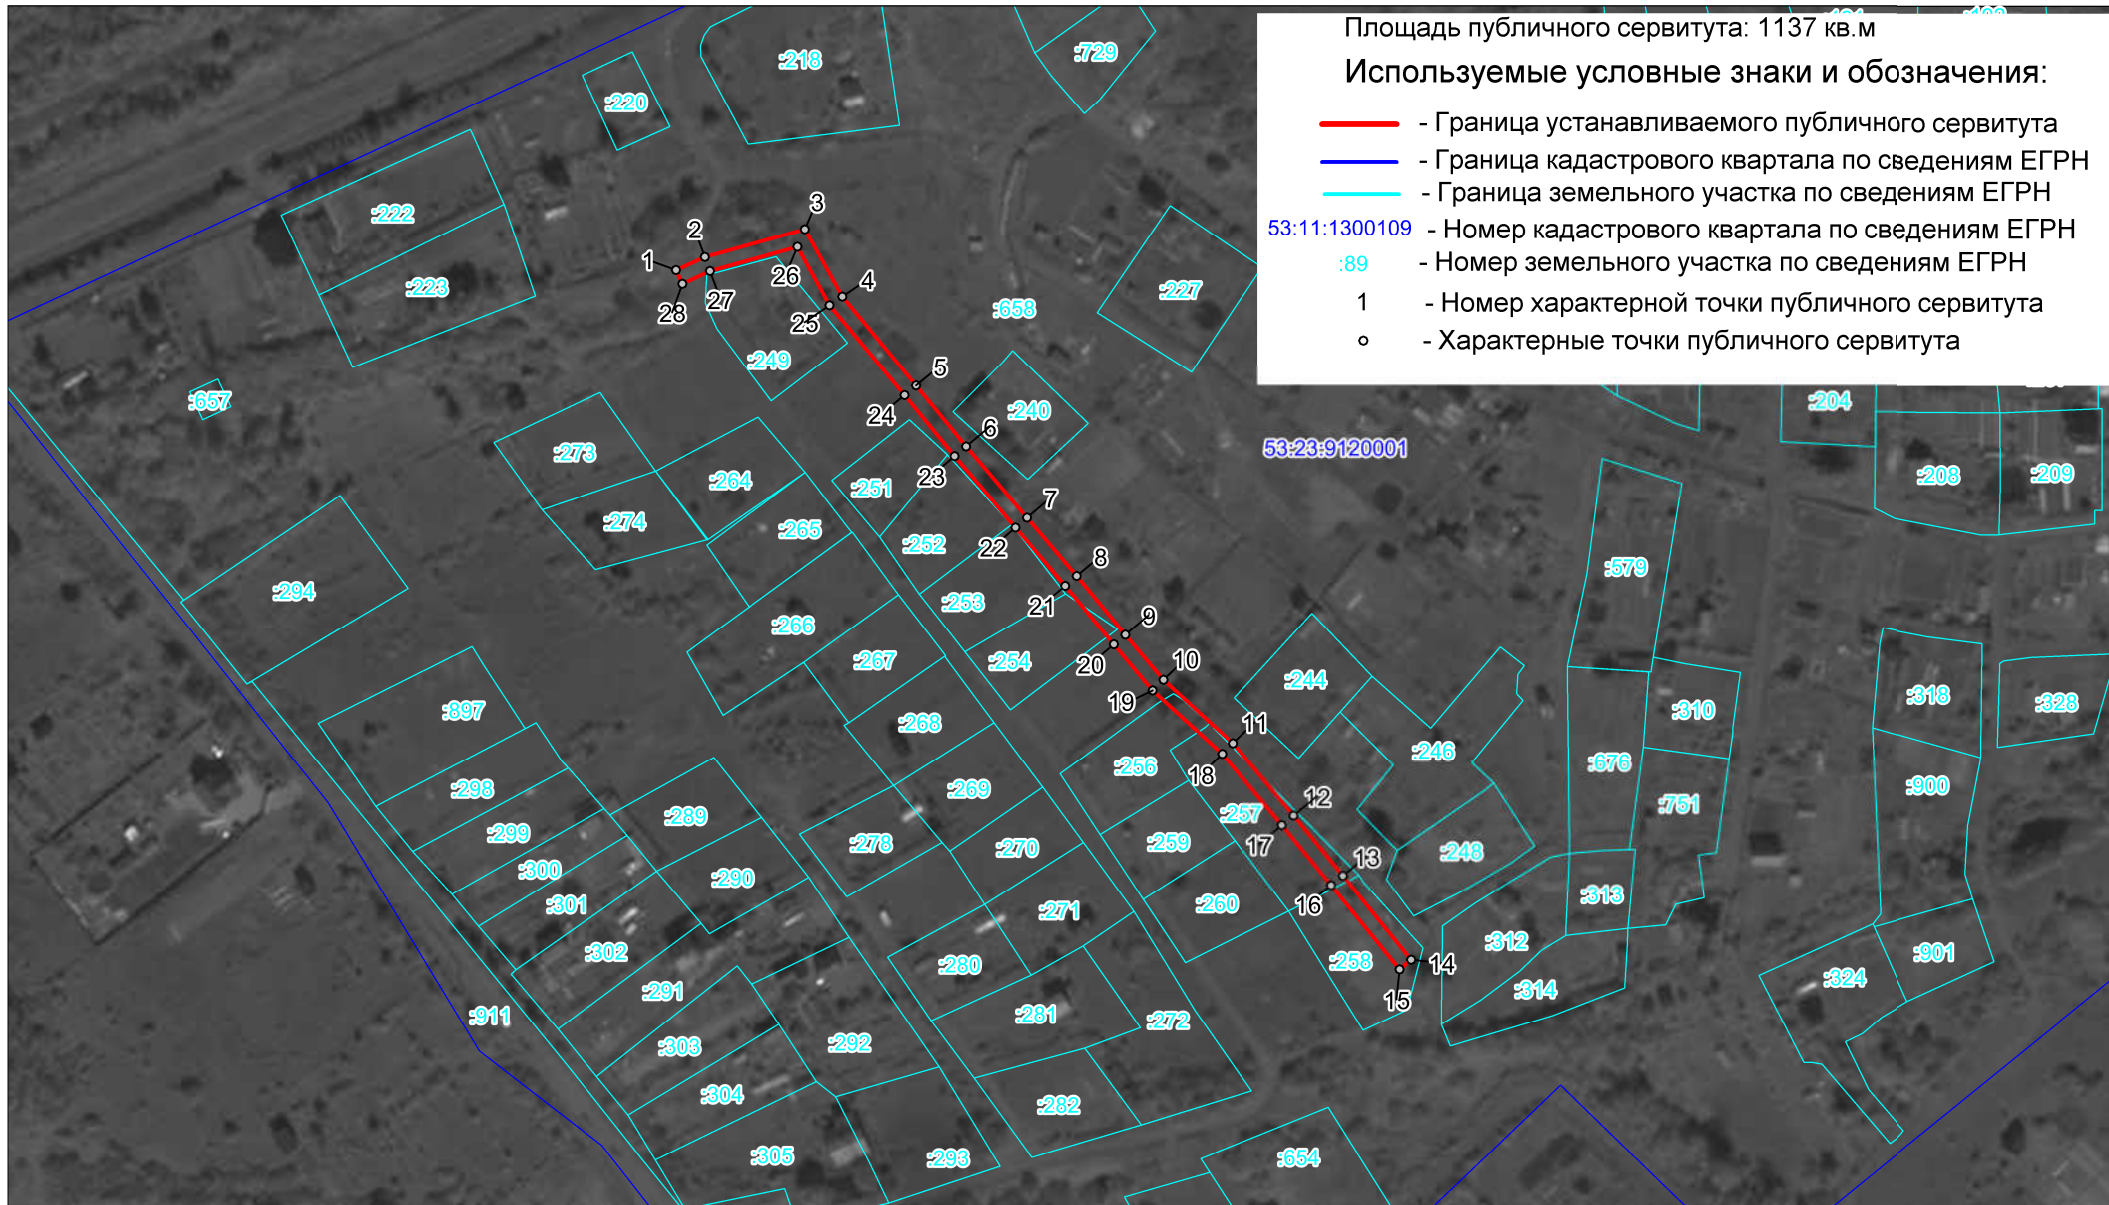

Схема расположения границ публичного сервитута ВЛИ-0,4 кв Л-4 от КТП- «Стрелка-11»

Масштаб 1 : 2000