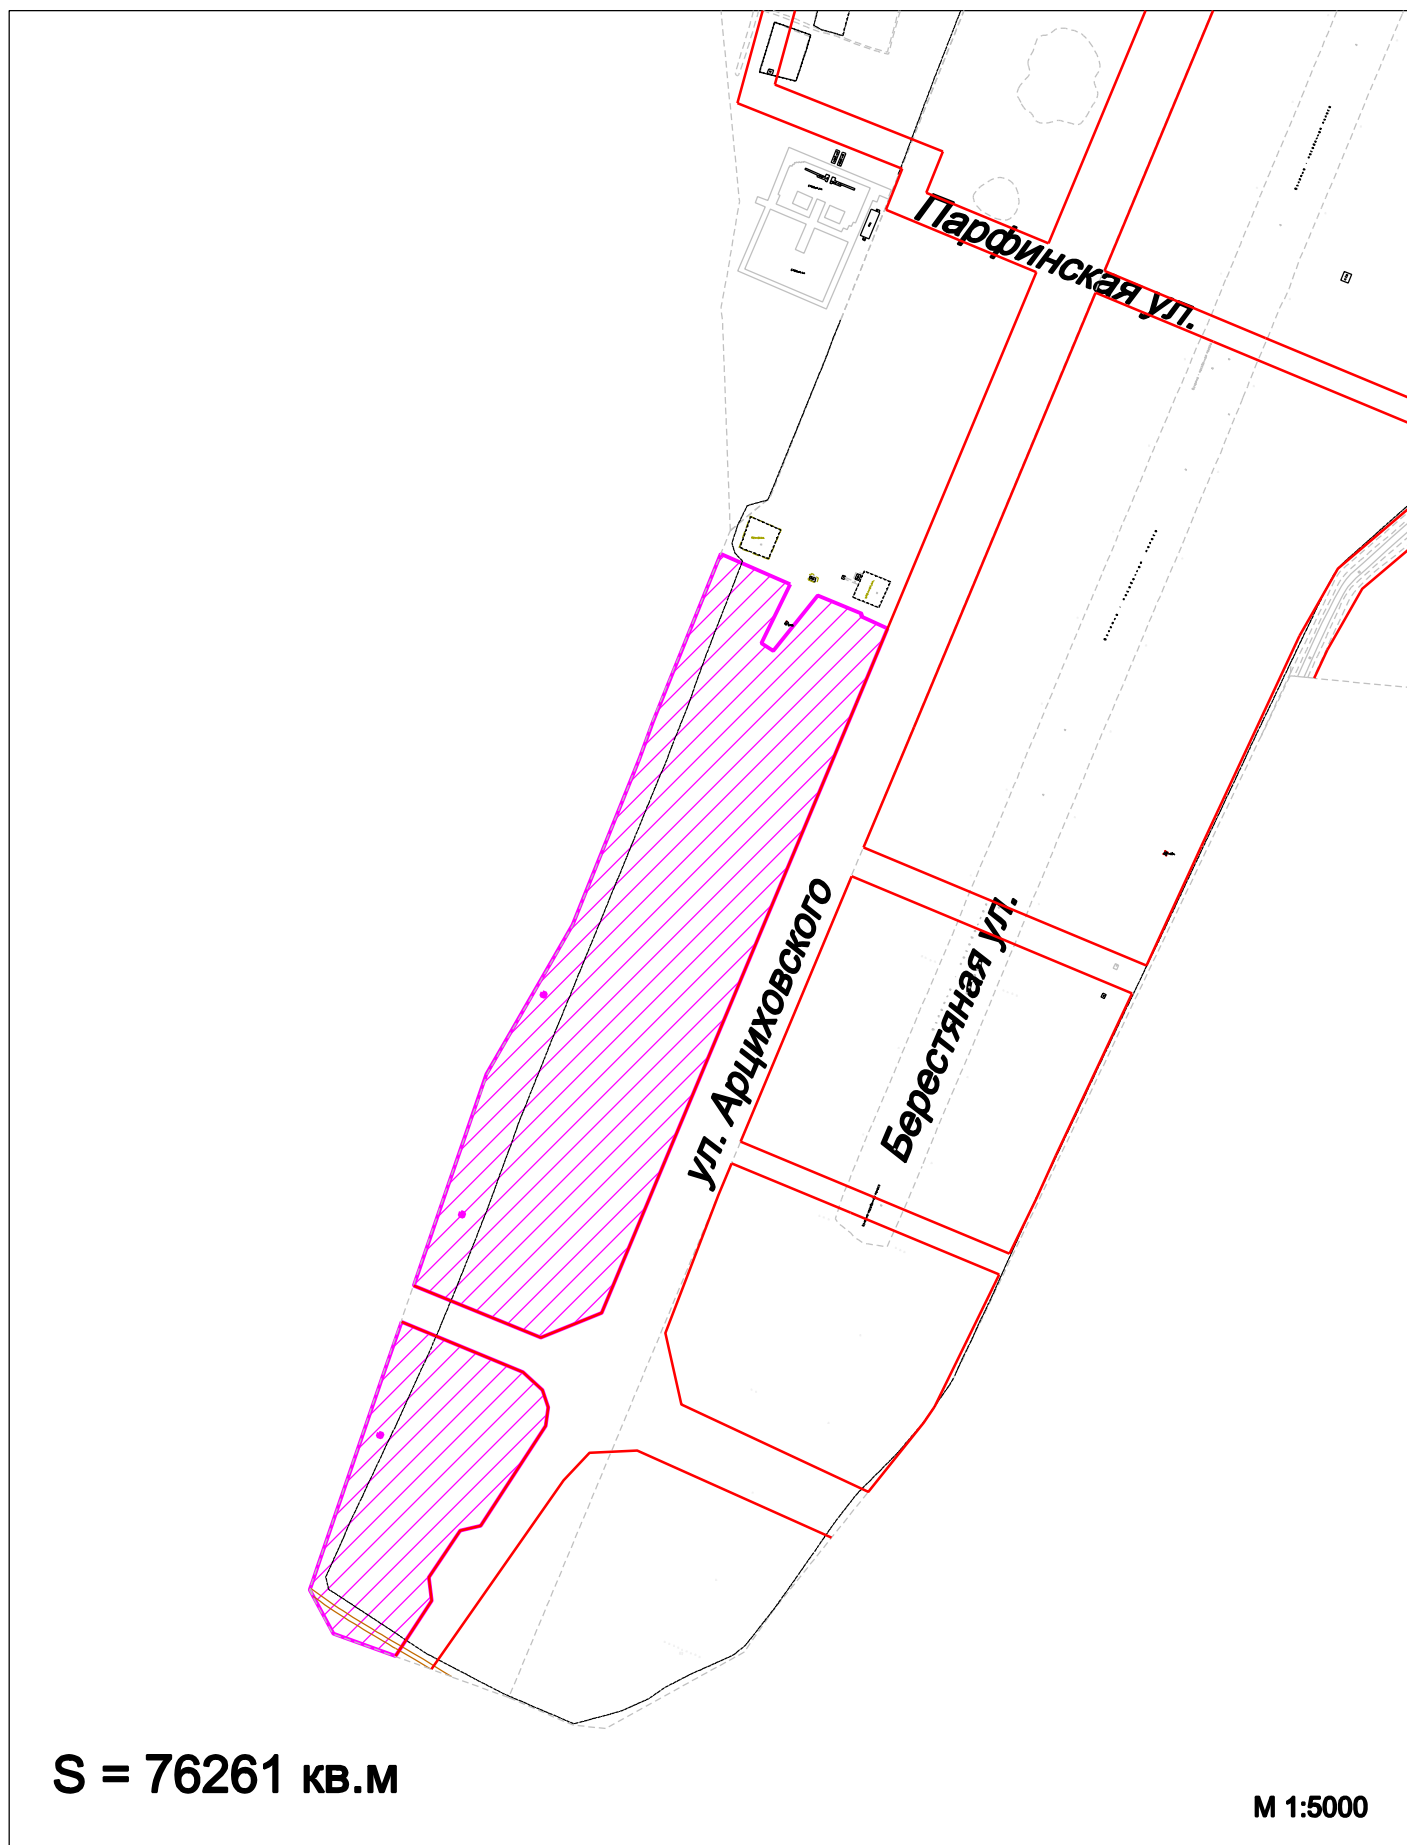

Схема территории для комплексного развития  
в квартале 147 Псковского района Великого Новгорода

Условные обозначения:

 граница территории

 красная линия