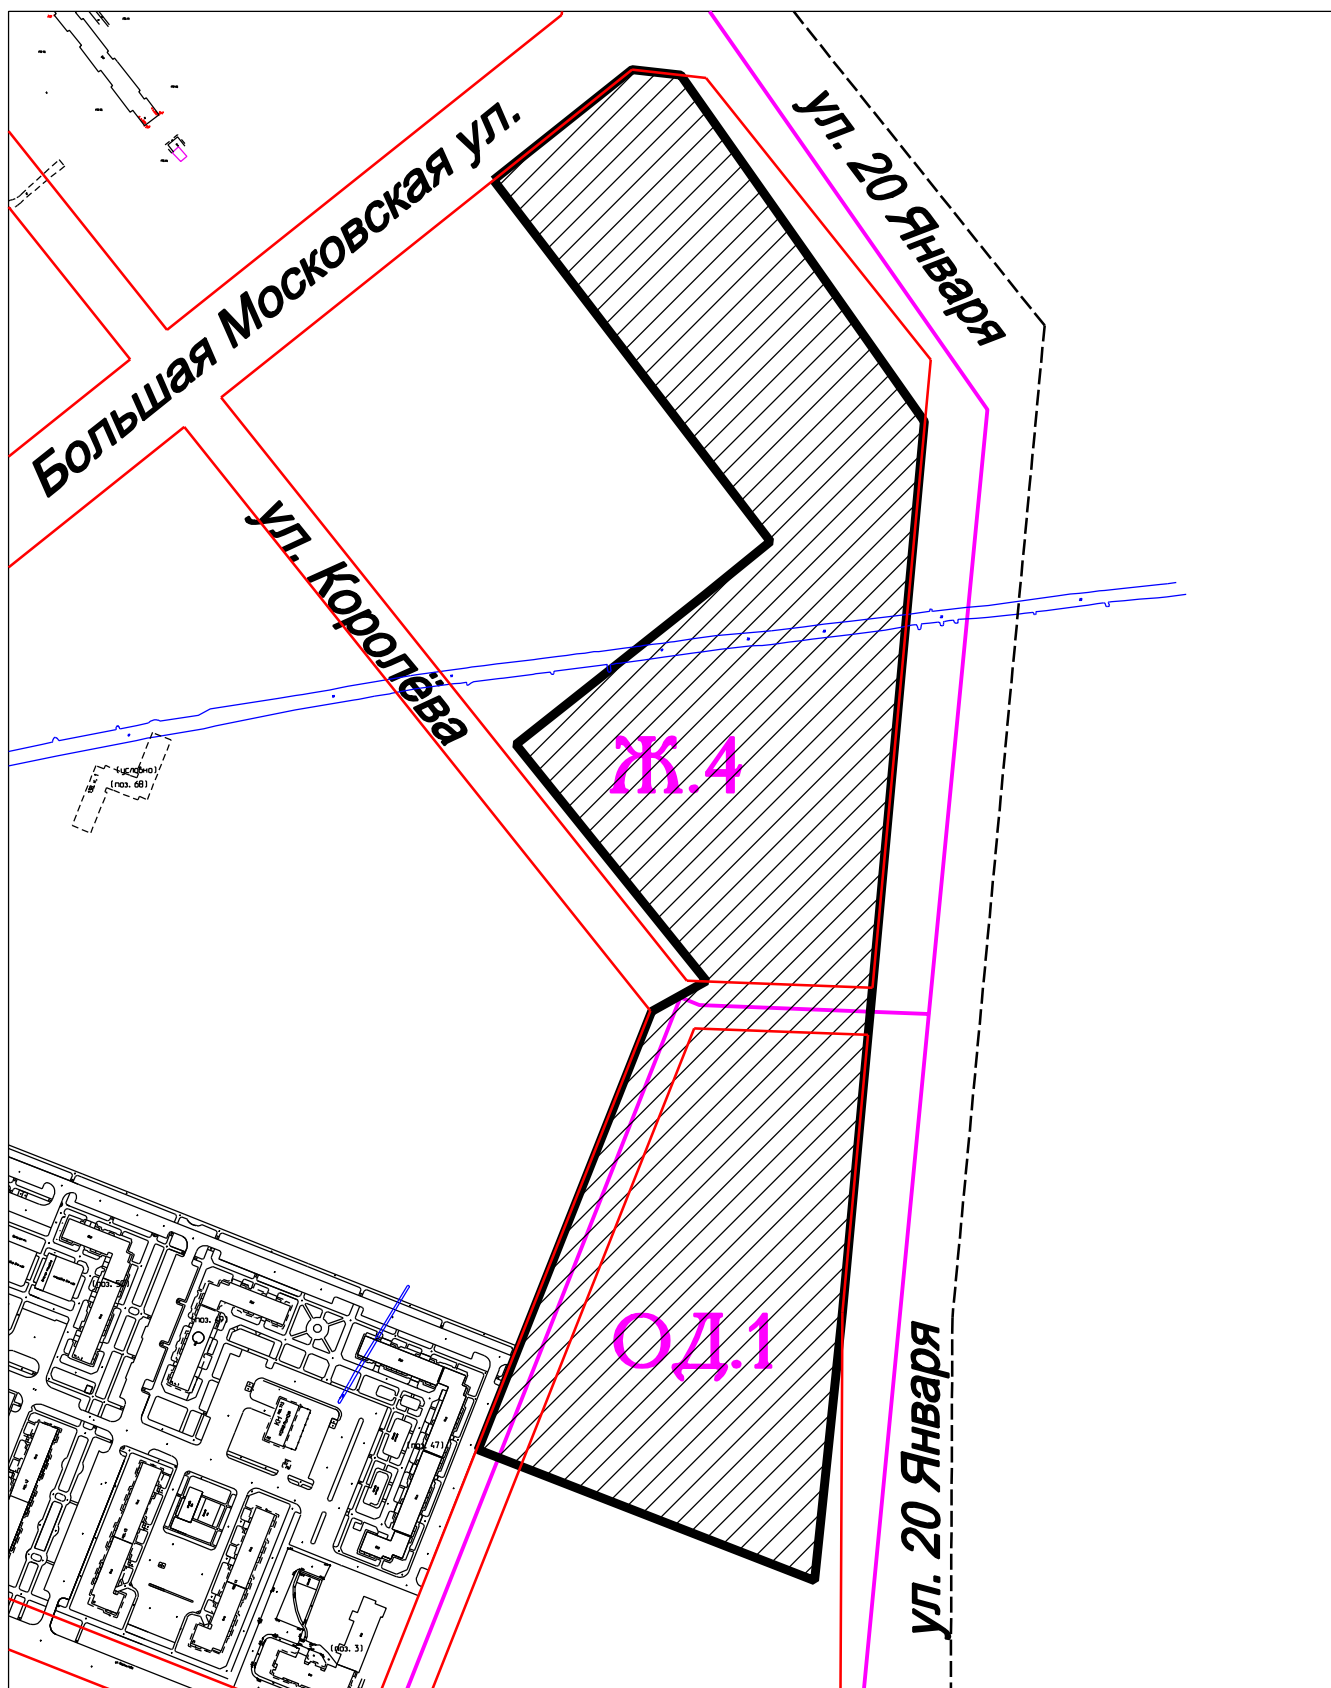

**Схема территории для комплексного развития
в микрорайонах 3 и 10 (Деревяницы -1) Великого Новгорода**

М 1:5000

Территориальные зоны: Ж.4 - зона застройки многоэтажными многоквартирными жилыми домами
ОД.1 - многофункциональная общественно-деловая зона
Площадь территории - 149870 кв.м