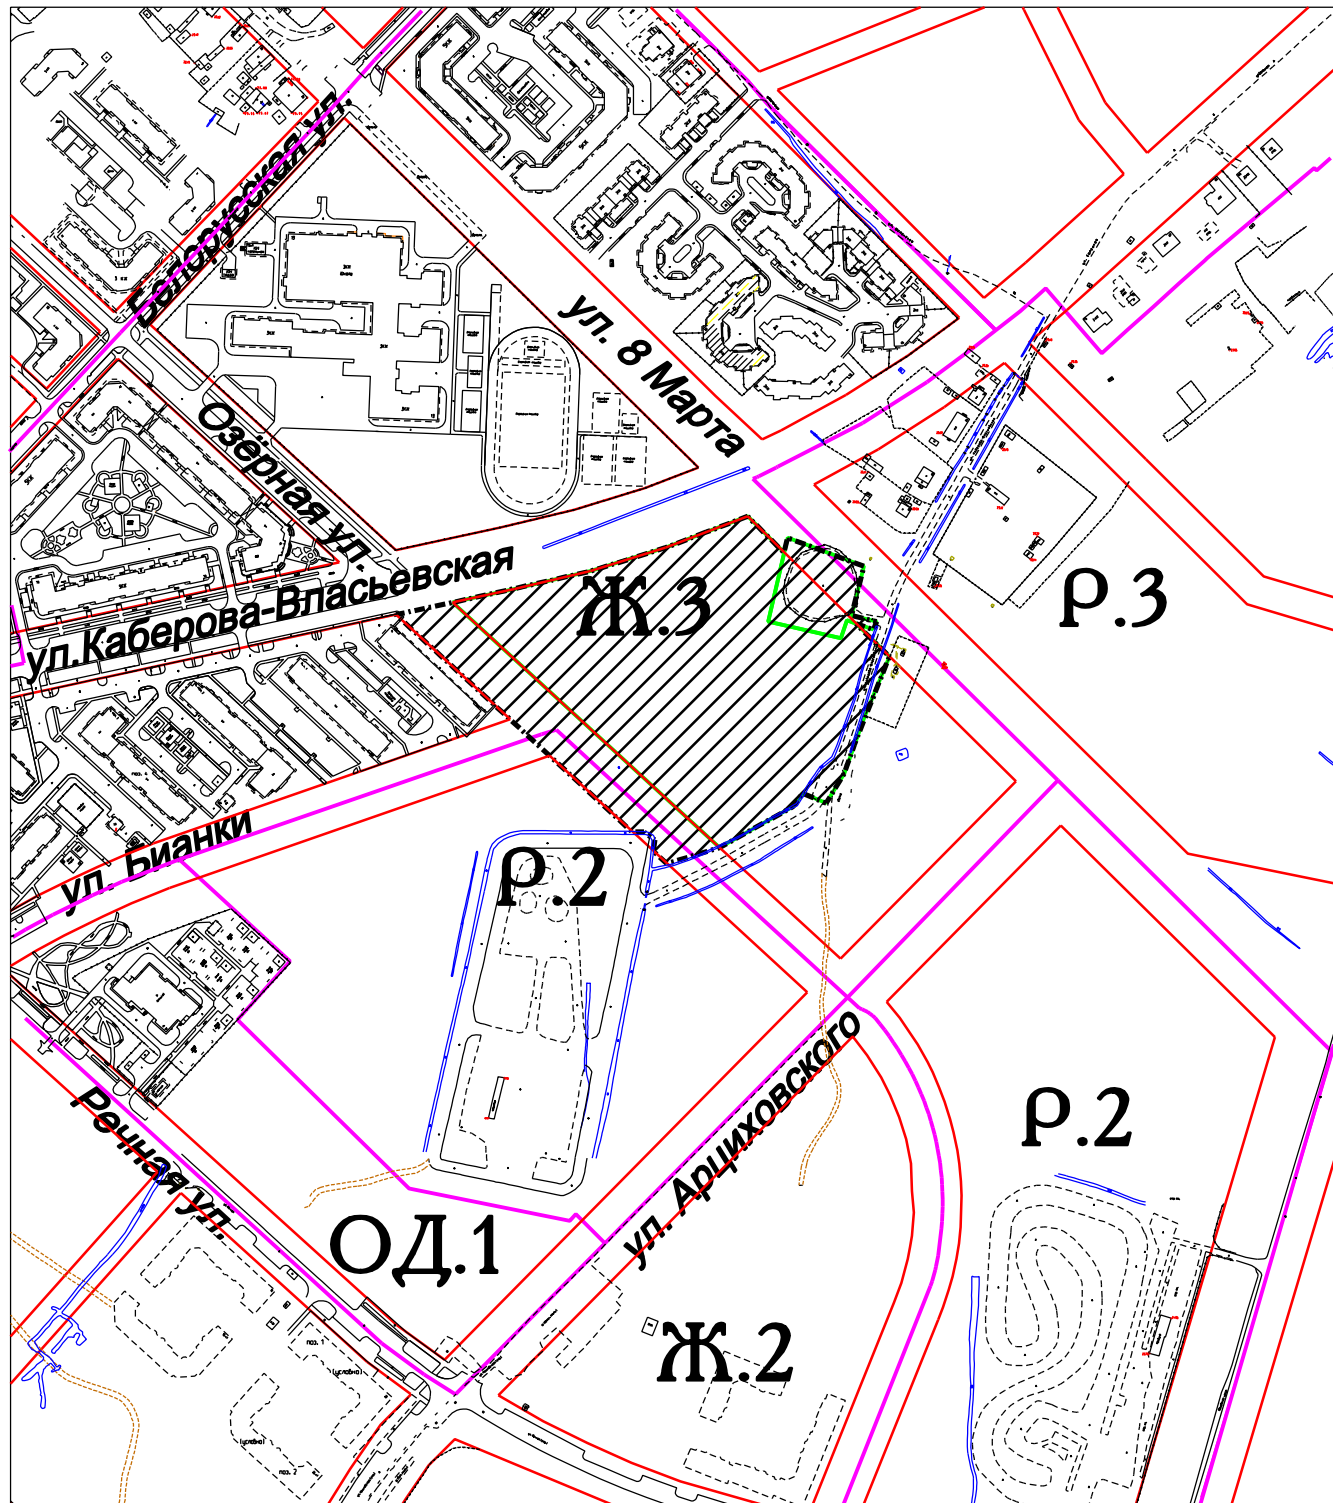

**Схема территории для комплексного развития
в квартале 147 Псковского района Великого Новгорода**

М 1:5000

Территориальная зона Ж.3 - зона застройки среднетажными жилыми домами
Площадь территории - 39302 кв.м